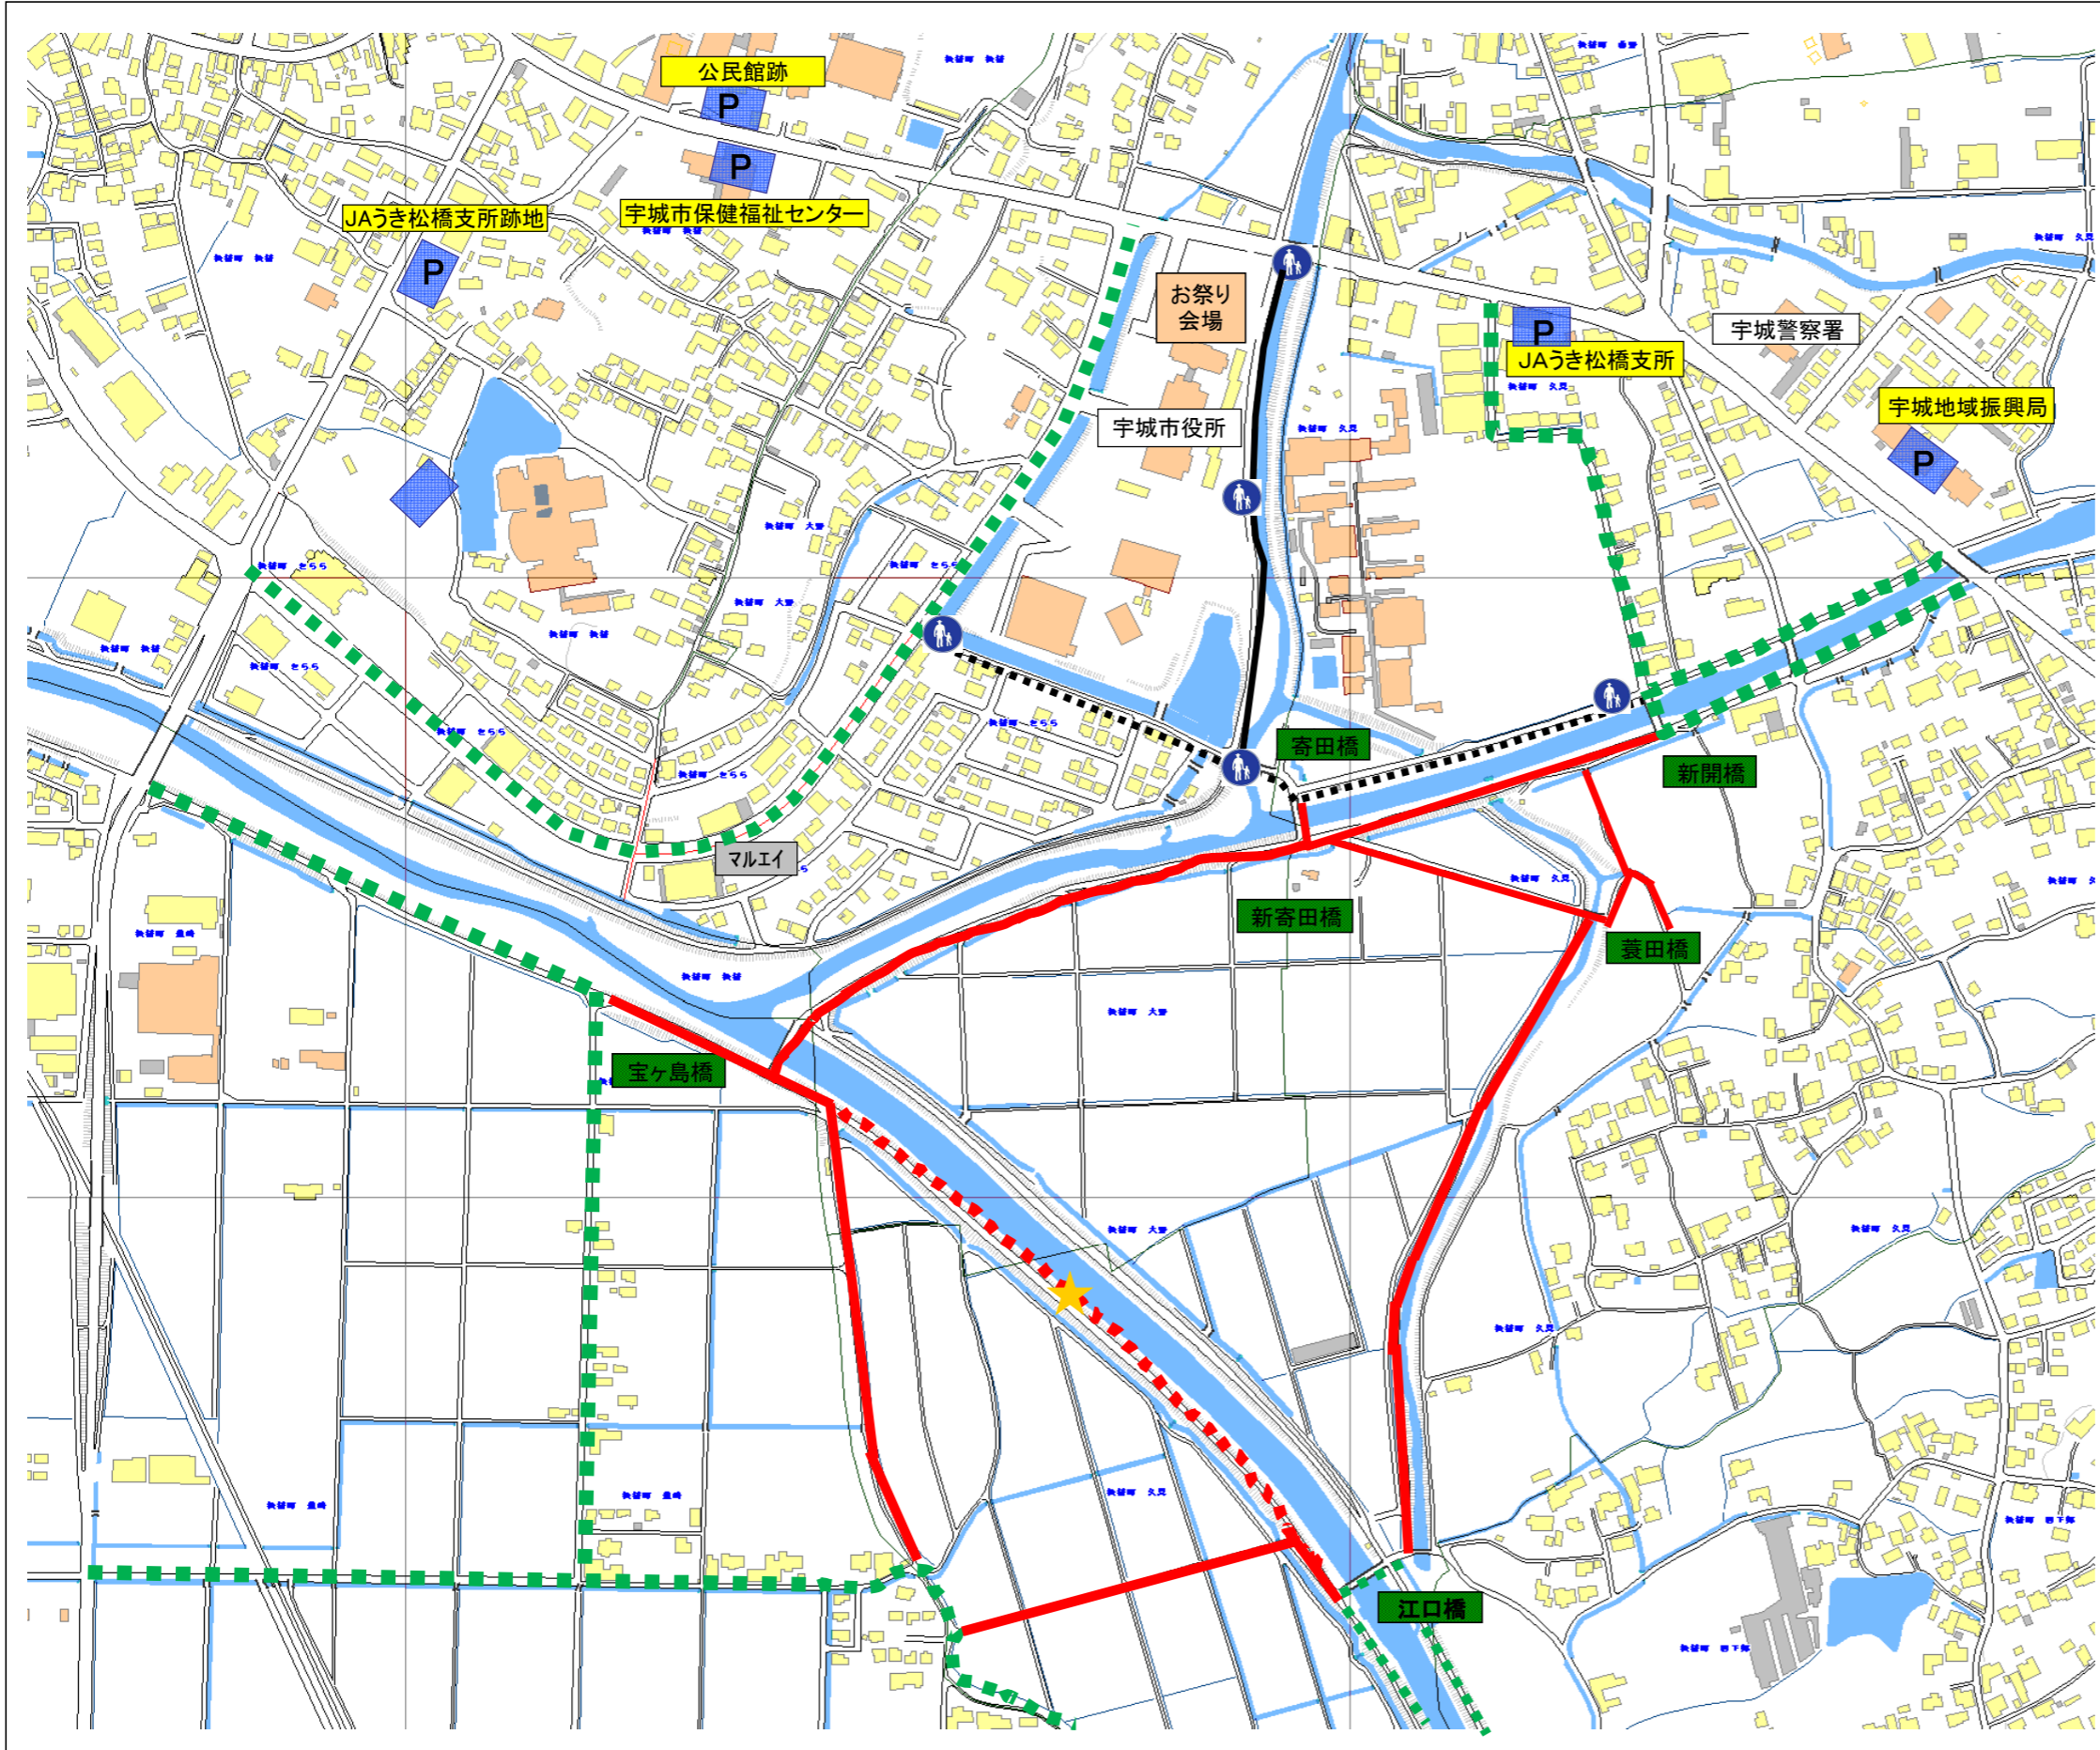

OR6松橋町ふるさと祭り開催に伴う交通規制 花火打上日時:11月2日(土)20時~20時半 ※祭り開催時間:13時20分~21時

- 凡例
- ■ ■ ... 迂回路
 - — — 19:00~21:30 全面通行止め
 - ■ ■ ... 9:00~22:30 全面通行止め
 - — — 13:00~22:00 車両通行止め
 - ■ ■ ... 19:00~21:30 車両通行止め
 - ★ ... 花火打上地点
 - ... 駐車場

- 延期時 11月3日(日)
花火打上時間:20時~
- ■ ■ ... 迂回路
 - — — 19:00~21:30 全面通行止め
 - ■ ■ ... 9:00~22:30 全面通行止め
 - ★ ... 花火打上地点
- ※延期時は花火打上地点周辺のみ規制となります