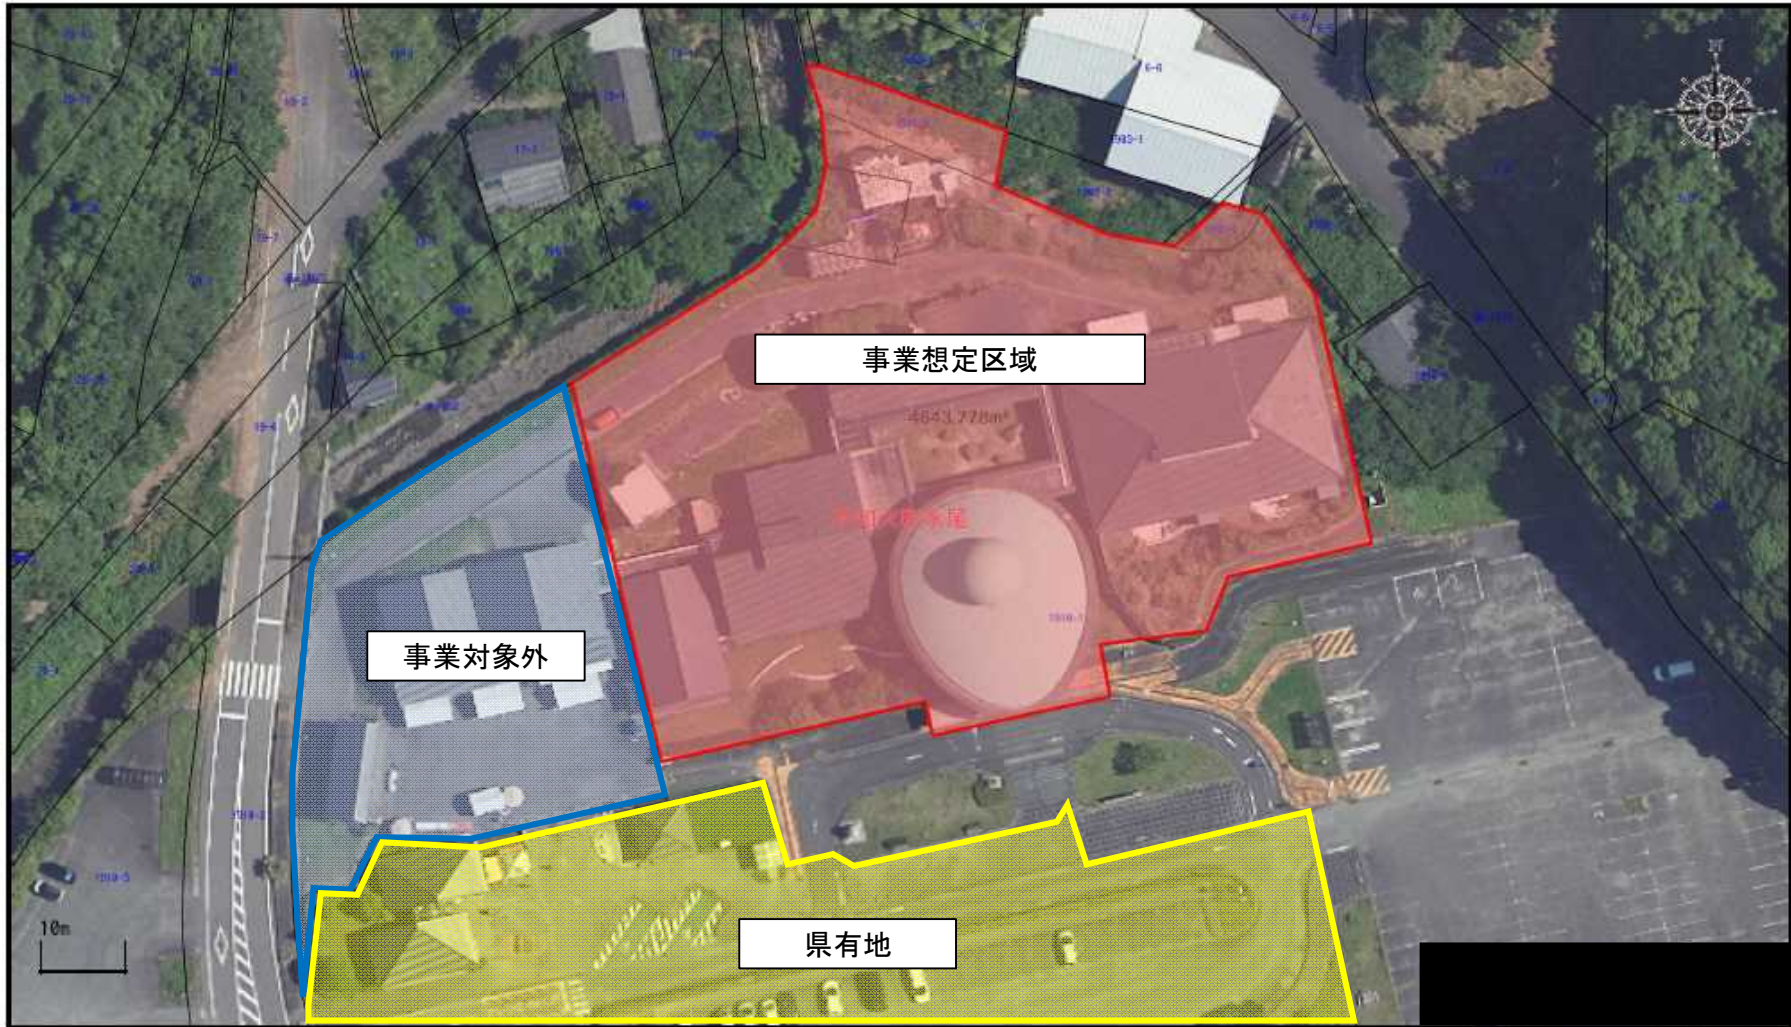

宇城市不知火温泉ふるさと交流センター

宇城市不知火温泉ふるさと交流センター 駐車場賃借想定区域

1 / 750

注釈：