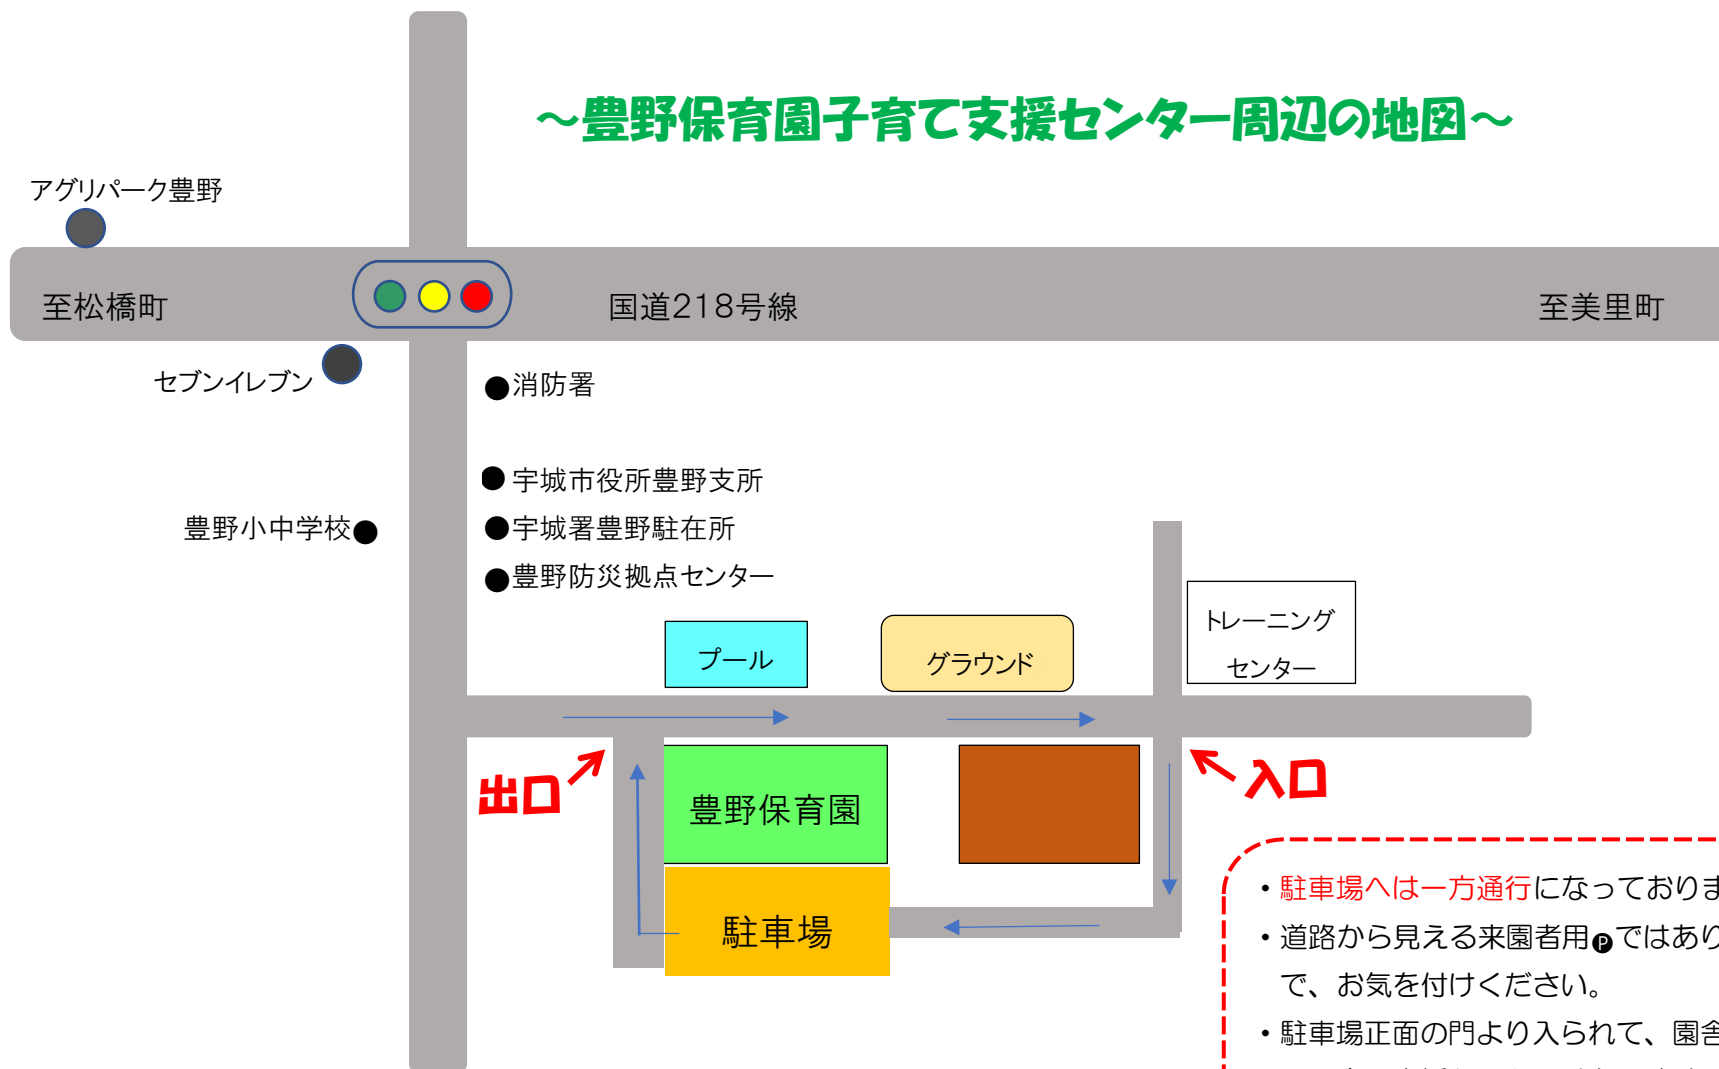

～豊野保育園子育て支援センター周辺の地図～

- 駐車場へは一方通行になっております。
 - 道路から見える来園者用Pではありませんので、お気を付けてください。
 - 駐車場正面の門より入られて、園舎の1番奥に子育て支援センターはあります。
- ご不明の場合は、電話にてお尋ねください😊