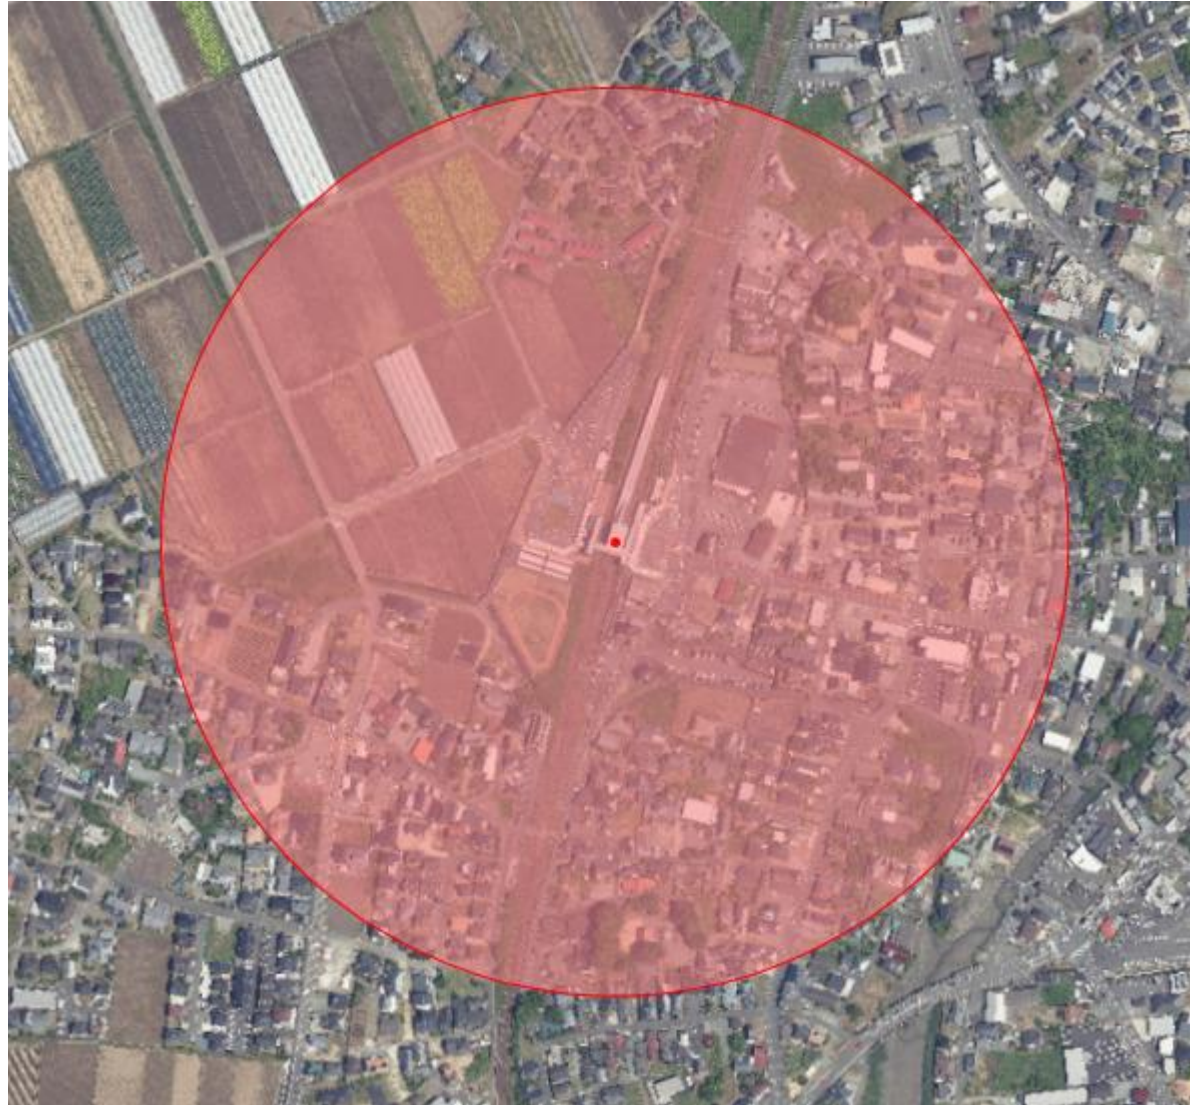

①松橋駅を中心とした半径300m圏内

②小川駅を中心とした半径300m圏内

③三角駅を中心とした半径300m圏内

#### ④道の駅うき