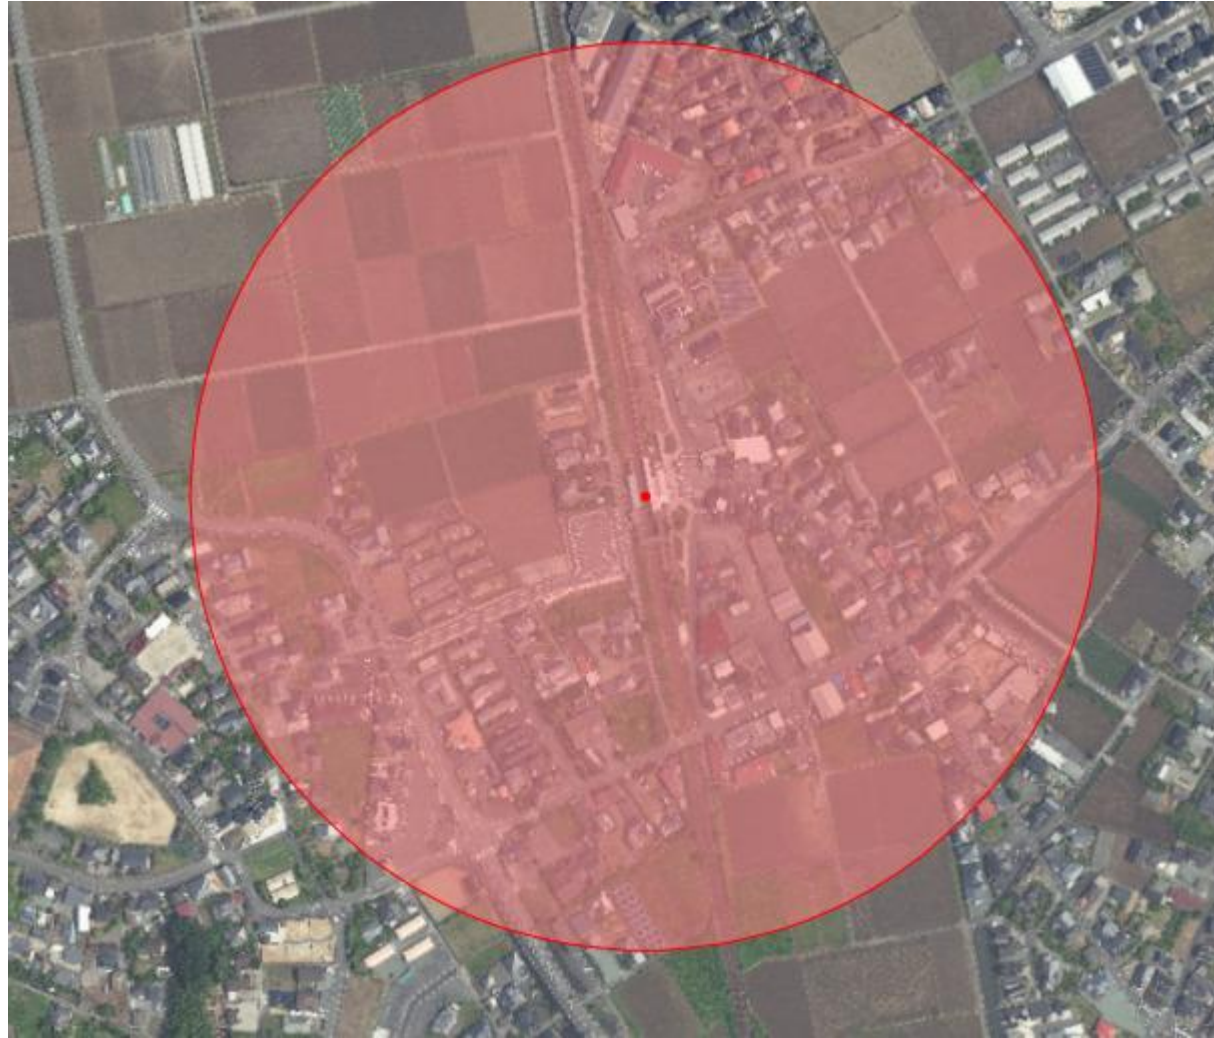

①松橋駅を中心とした半径300m圏内

②小川駅を中心とした半径300m圏内

③三角駅を中心とした半径300m圏内

#### ④道の駅うき