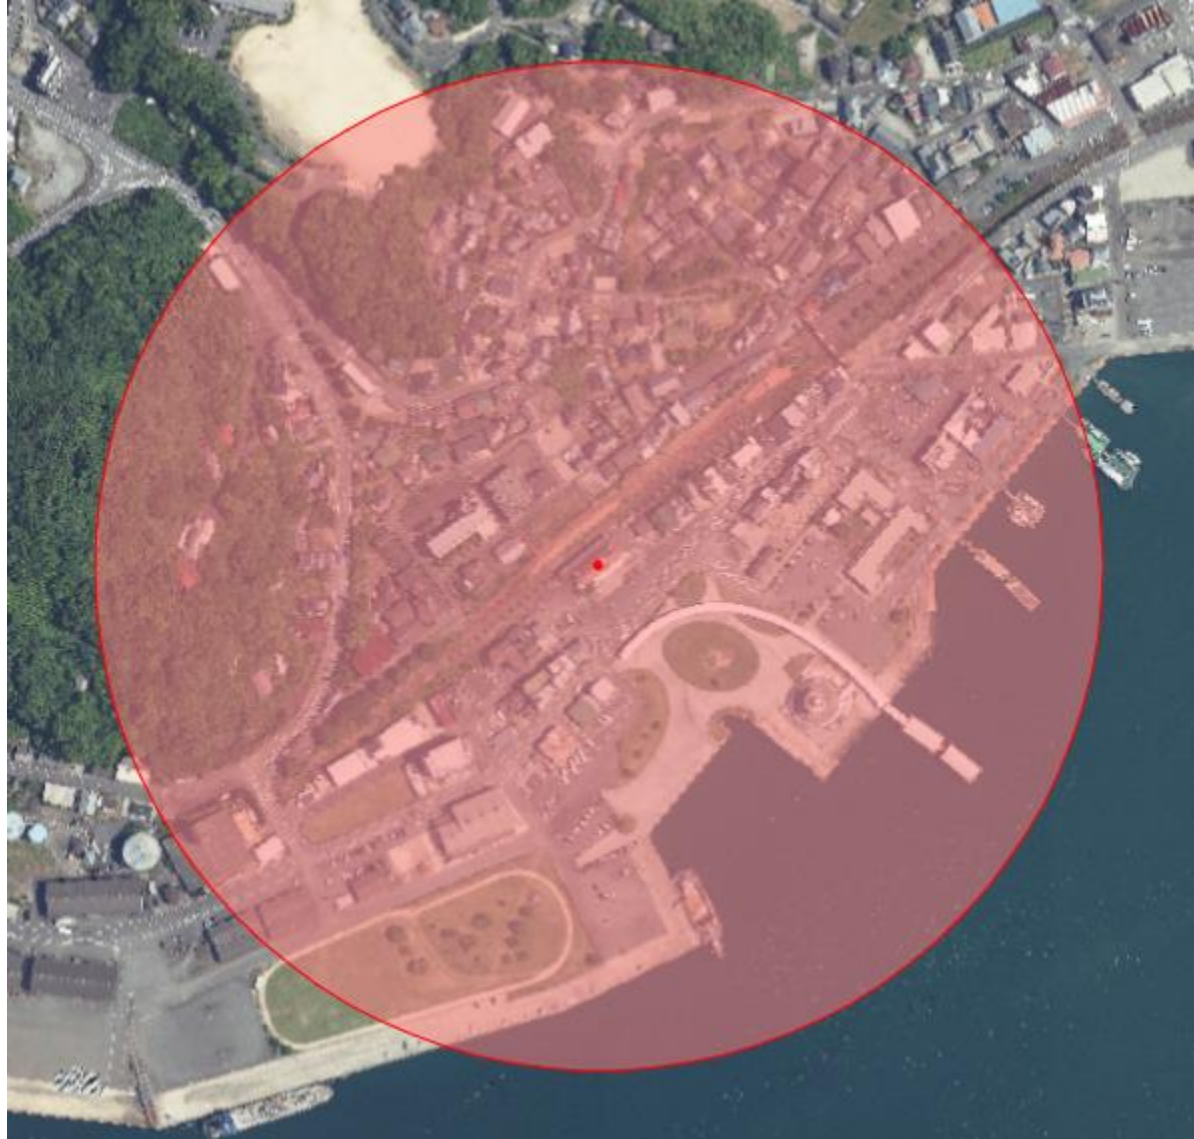

①松橋駅を中心とした半径300m圏内

②小川駅を中心とした半径300m圏内

③三角駅を中心とした半径300m圏内

#### ④道の駅うき