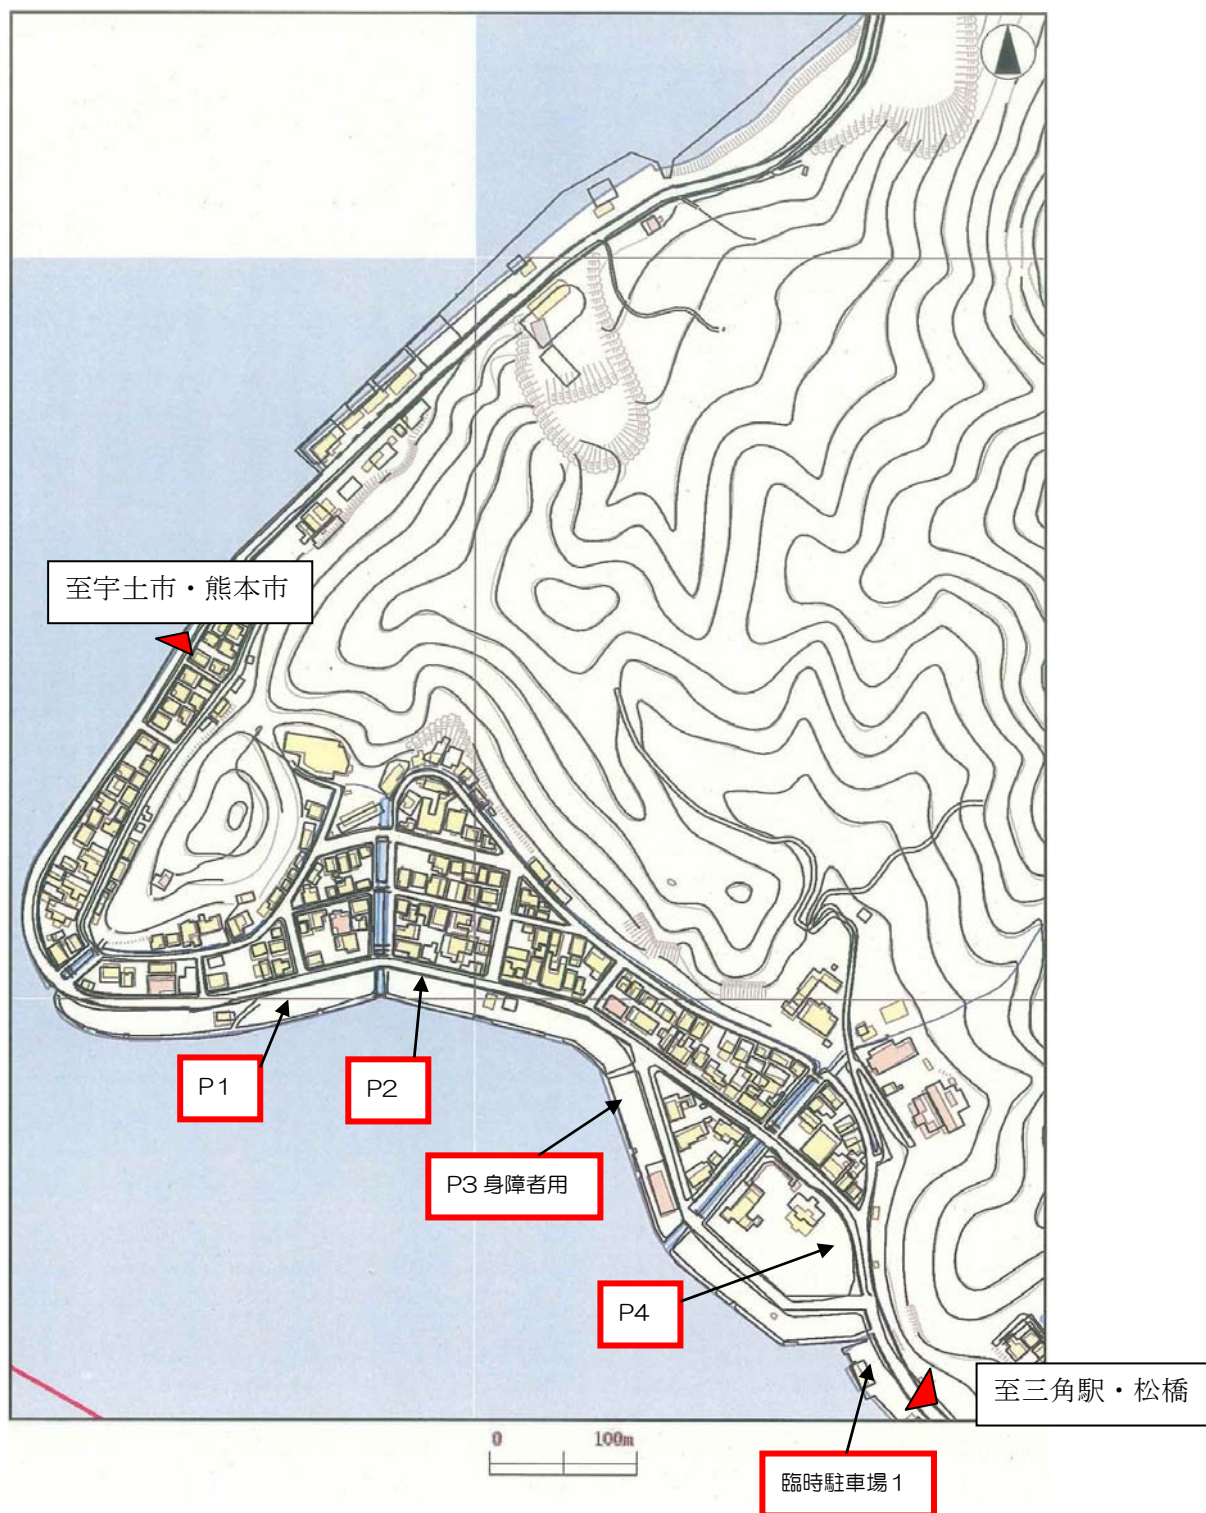

# 三角西港駐車場・臨時駐車場位置図

(平成 28 年 3 月作成)

三角西港内に駐車場 4 ヶ所と、近隣に臨時駐車場 1 ヶ所があります。  
三角駅前の、三角東港には 320 台の臨時駐車場も設けておりますので、ご利用ください。

収容台数・・・P1：12 台、P2：9 台、P3：2 台、P4：25 台  
臨時駐車場 1：20 台、東港臨時駐車場 320 台