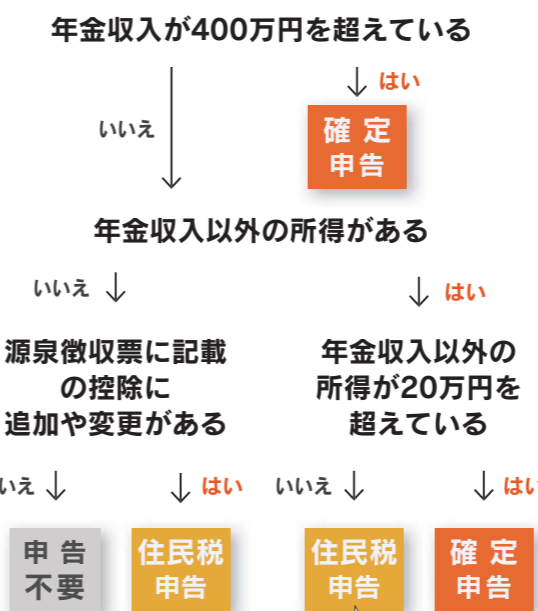

給与・年金収入 以外の所得の人

主に 年金収入の人