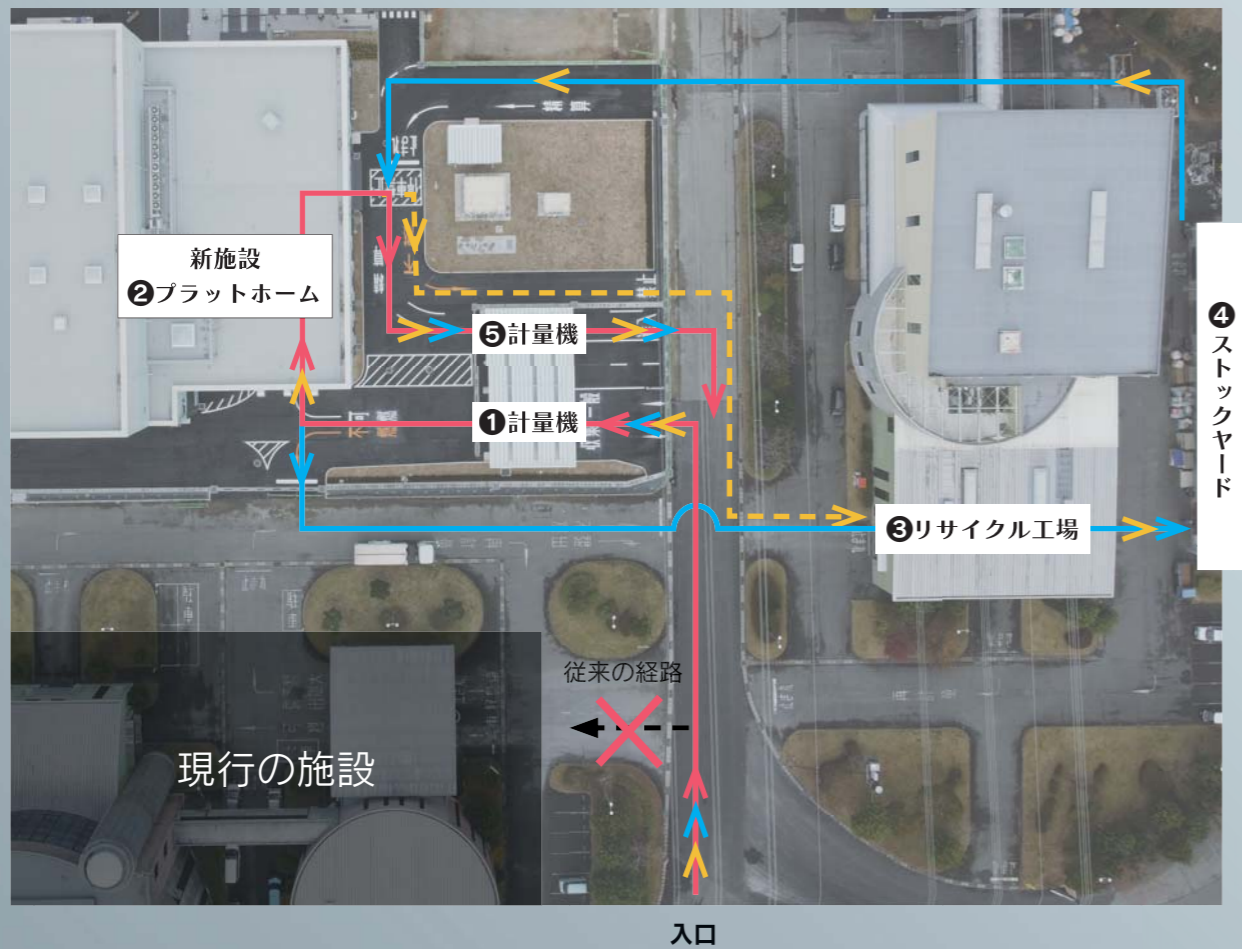

可燃・不燃ごみ混合

①計量機 → ②新施設プラットフォーム → ③リサイクル工場 → ④ストックヤード → ⑤計量機