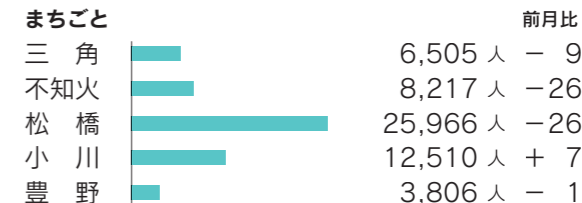

# 広報うき ウキカラ①

## 12月1日現在の人のうごき

総人口 57,004人 男 27,365人/女 29,639人  
(うち外国人) 男 418人/女 405人

前月比 -55 男 -15/女 -40  
(うち外国人) 男 +6/女 +5

出生 34人 死亡 75人  
転入 119人 転出 133人

世帯数 25,184世帯 前月比 -6

私たちの暮らしを守る