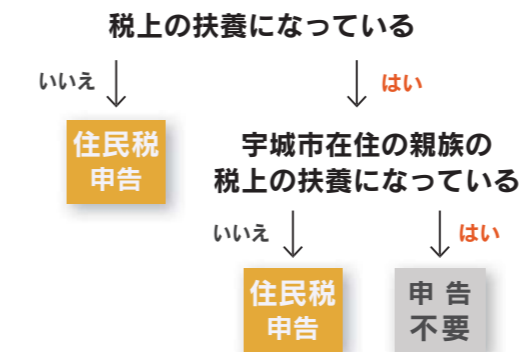

収入なし または 非課税収入のみの人