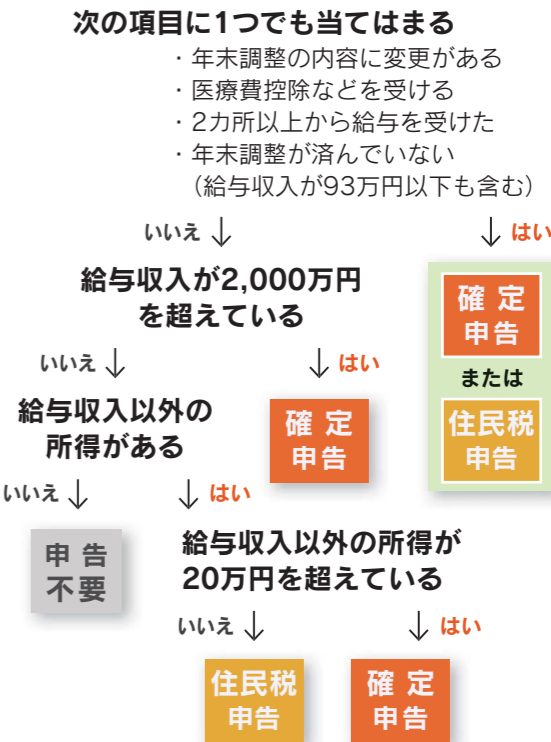

主に 給与収入の人

P17「公的年金収入がある人の確定申告」をご覧ください